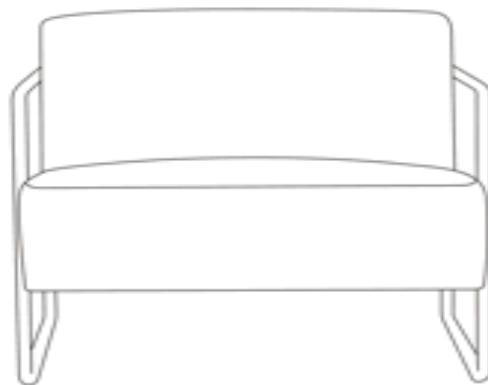

| ARTICOLO | 1A130 | CHAISE LONGUE - SET 2 PZ |
|----------|-------|--------------------------|
|----------|-------|--------------------------|

Chaise longue in pelle composta da seduta e poggiatesta. Resistente struttura in metallo. Il dettaglio irrinunciabile per gli amanti degli ambienti dallo stile minimal.

Made in INDIA

Ax1

Bx2

Cx6

Dx1

1

2

3